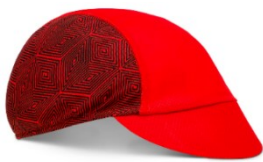

ポーテックス480
¥6,500

コンパクト430
¥6,000

ソフト350
¥4,000

ファントム230
¥5,000

チューバッグ500
¥3,500

**フライウォーターボトル
(550ml)**
¥1100

ブラック

マットブラック

レッド

カスタムレースプラスウィリエール ボトルケージ
¥2,500

WL238
オプティカルポップ

WL239
カレイドポップ

WL240
ロックポップ

WL241
パルスポップ

WL242
スターダストポップ

サイクリングキャップ (WL238, WL239, WL240, WL241, WL242)
¥2,000

WL273B
ブラック

WL273W
ホワイト

WL273R
レッド

手のひら側

グリンダグローブ(S, M, L)
¥4,000

WL274
スラング Tシャツ(M,L)
¥5,000

WL292B
ゼロ SLR Tシャツ(M,L)
¥5,000

グレー